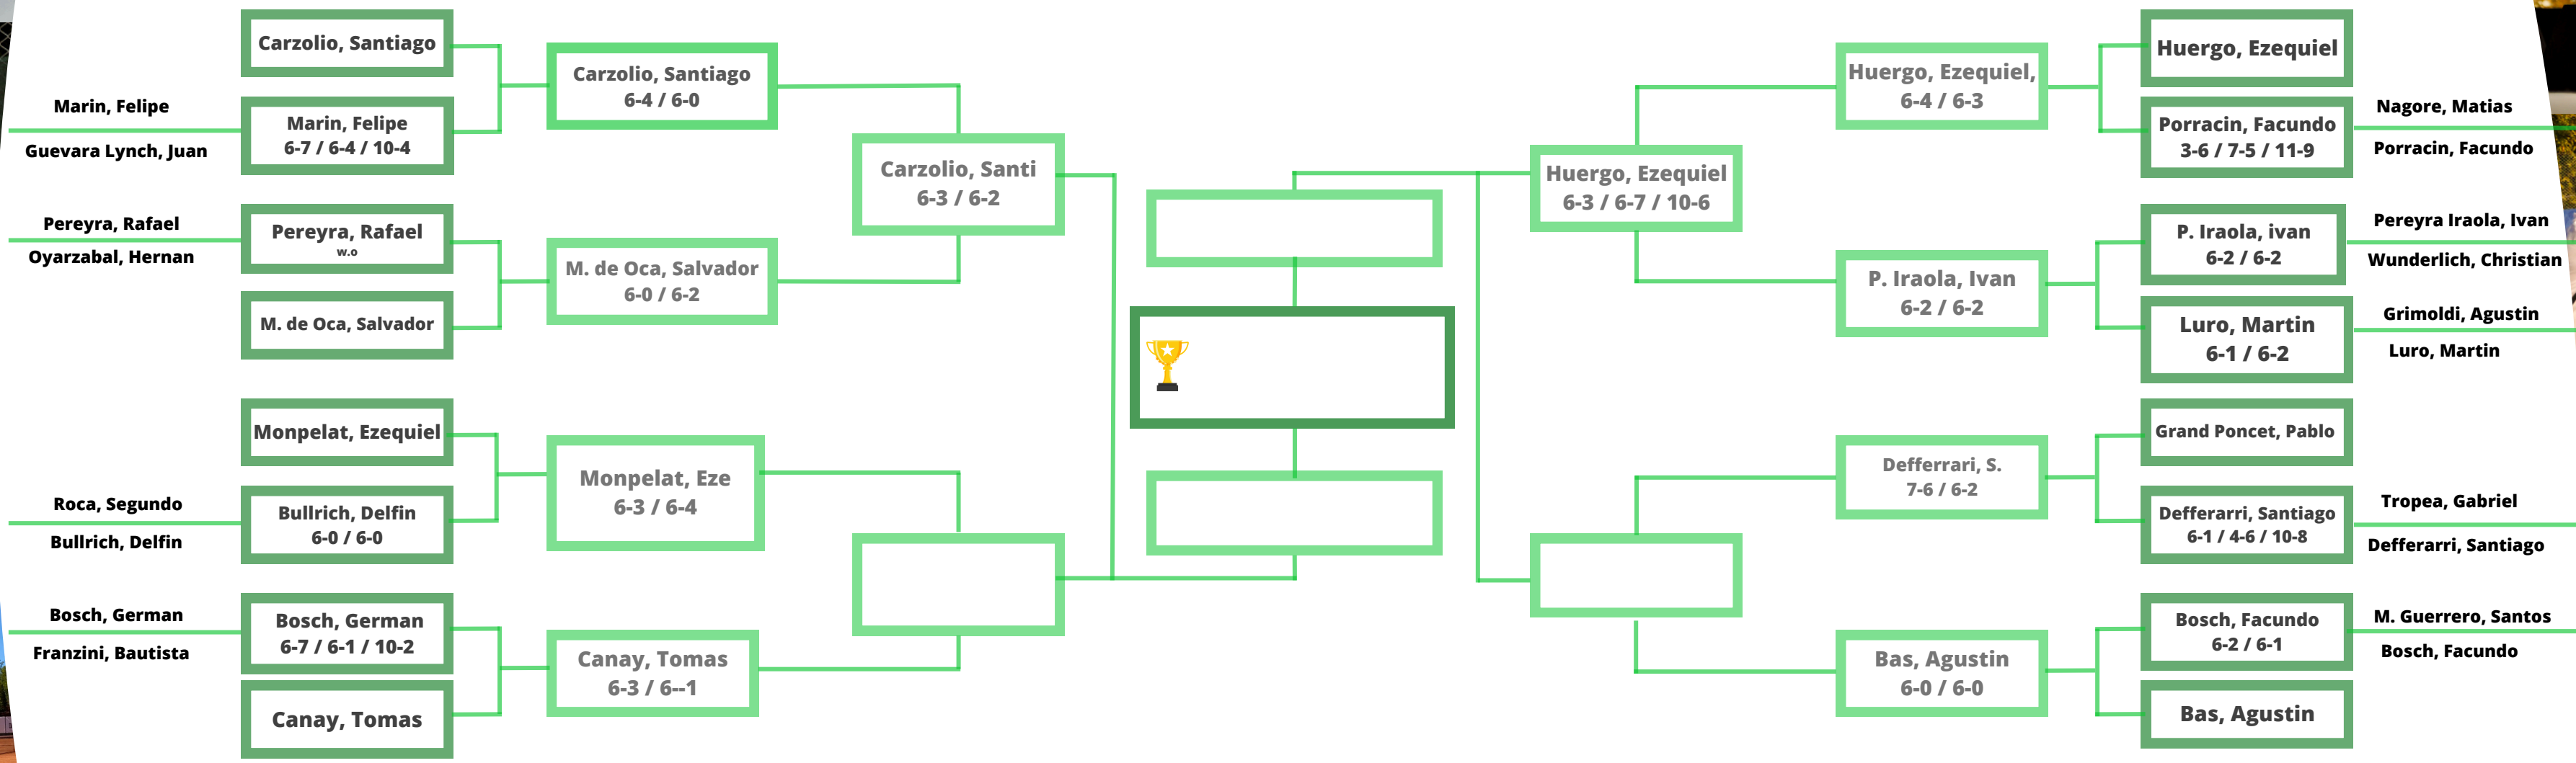

CLAUSURA 2024 - Caballeros Single A

ZONA 1

Guaita, Martin		6-0 / 6-1	
P. Pacheco, Luis	0-6 / 1-6		6-7 / 7-5 / 10-2
G.Lavalle, Jose		7-6 / 5-7 / 2-10	

ZONA 2

Siedmann, Salvador		6-2 / 0-6 / 10-7	6-0 / 6-4
Dellepiane, Christian	2-6 / 6-0 / 7-10		6-2 / 6-3
Victorica, Juano	0-6 / 4-6	2-6 / 3-6	

ZONA 3

R. Mariani, Ignacio		6-4 / 7-5	6-2 / 6-3
Porracin, Augusto	4-6 / 5-7		6-0 / 6-0
Bullrich, Santos	2-6 / 3-6	0-6 / 0-6	

CLAUSURA 2024 - Caballeros Single Selección A

CLAUSURA 2024 - Caballeros Single B