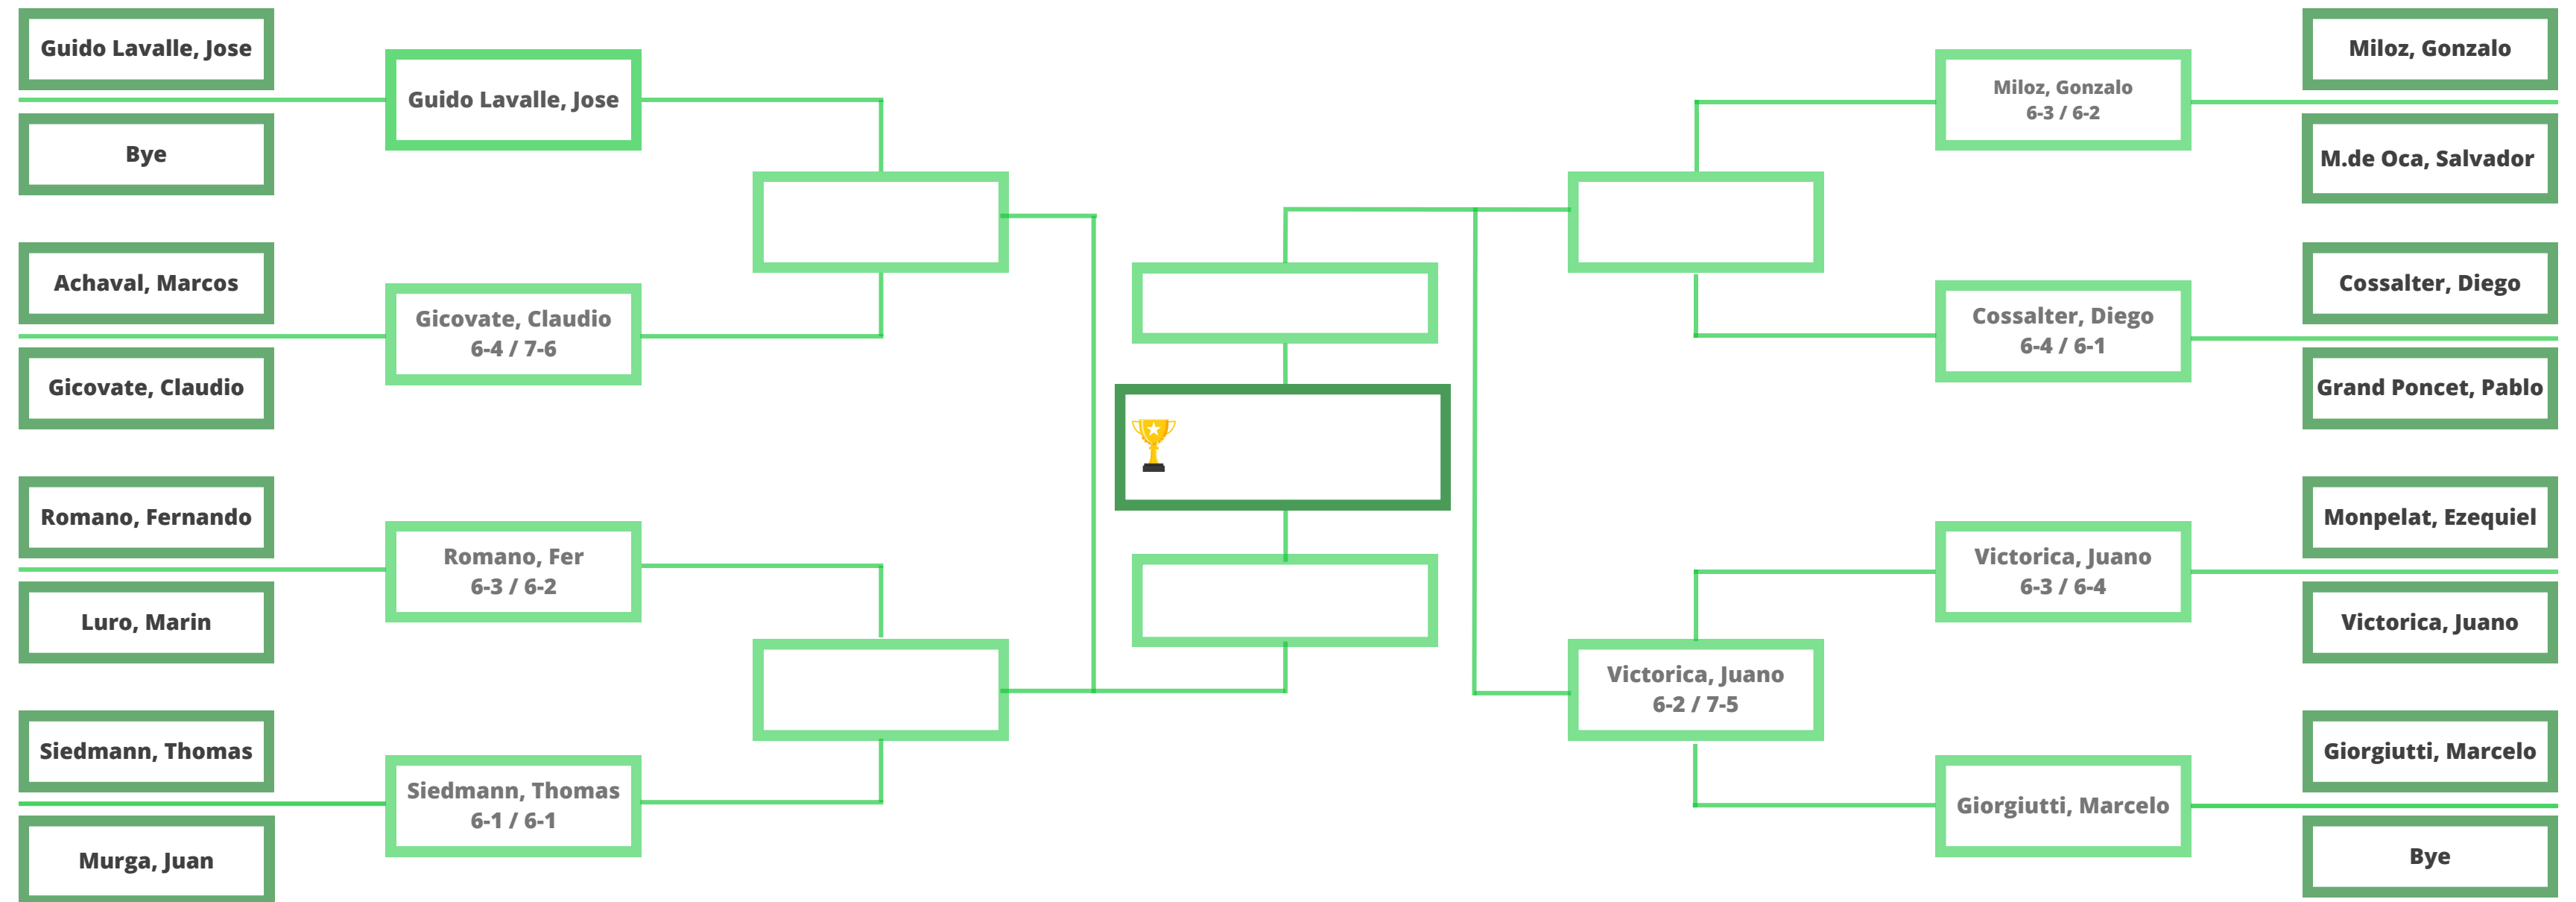

CLAUSURA 2024 - Caballeros Single +45