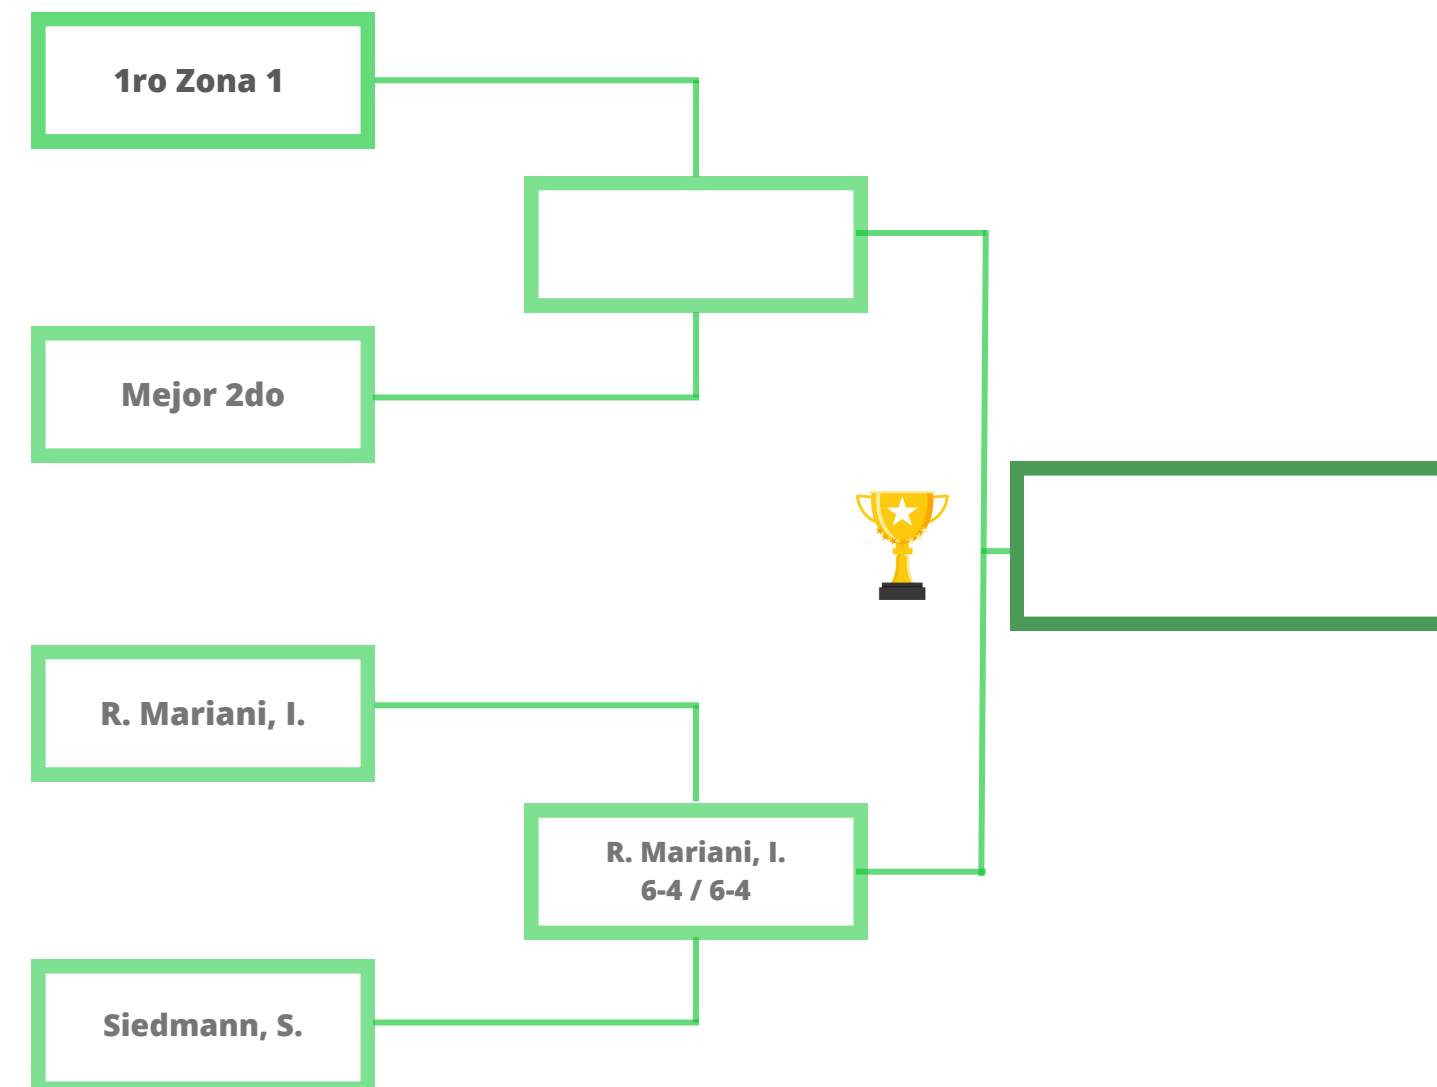

ZONA 3

R. Mariani, Ignacio		6-4 / 7-5	6-2 / 6-3
Porracin, Augusto	4-6 / 5-7		6-0 / 6-0
Bullrich, Santos	2-6 / 3-6	0-6 / 0-6