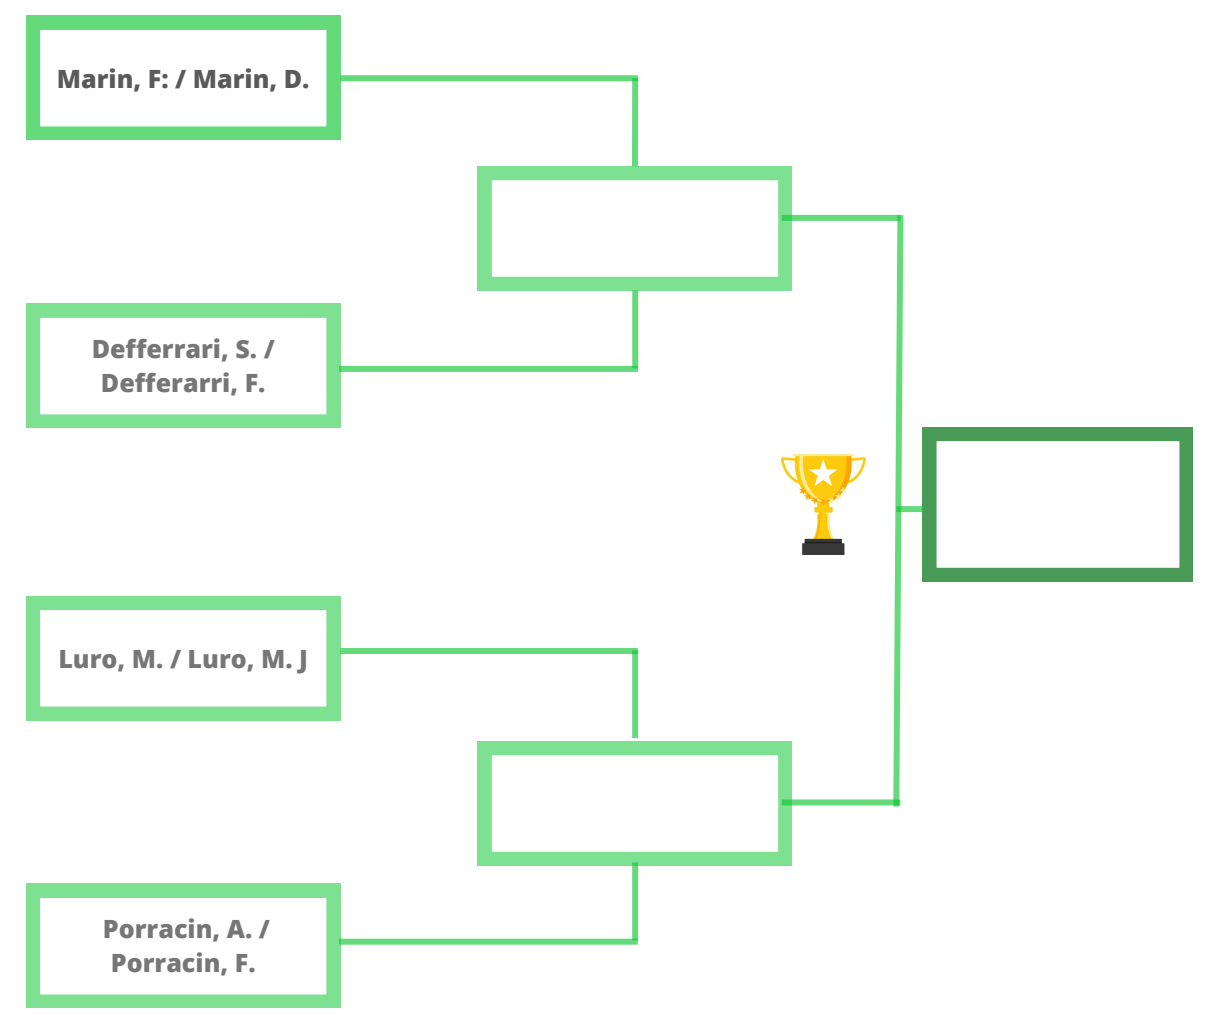

ZONA 3

De Luca, M. / Tropea, G.		6-1 / 6-1	3-6 / 5-7
Lozano, M. / G. Colombo, J.	1-6 / 1-6		W.O (0-6 / 0-6)
Porracin, A. / Porracin, F.	6-3 / 7-5	W.O (6-0 / 6-0)