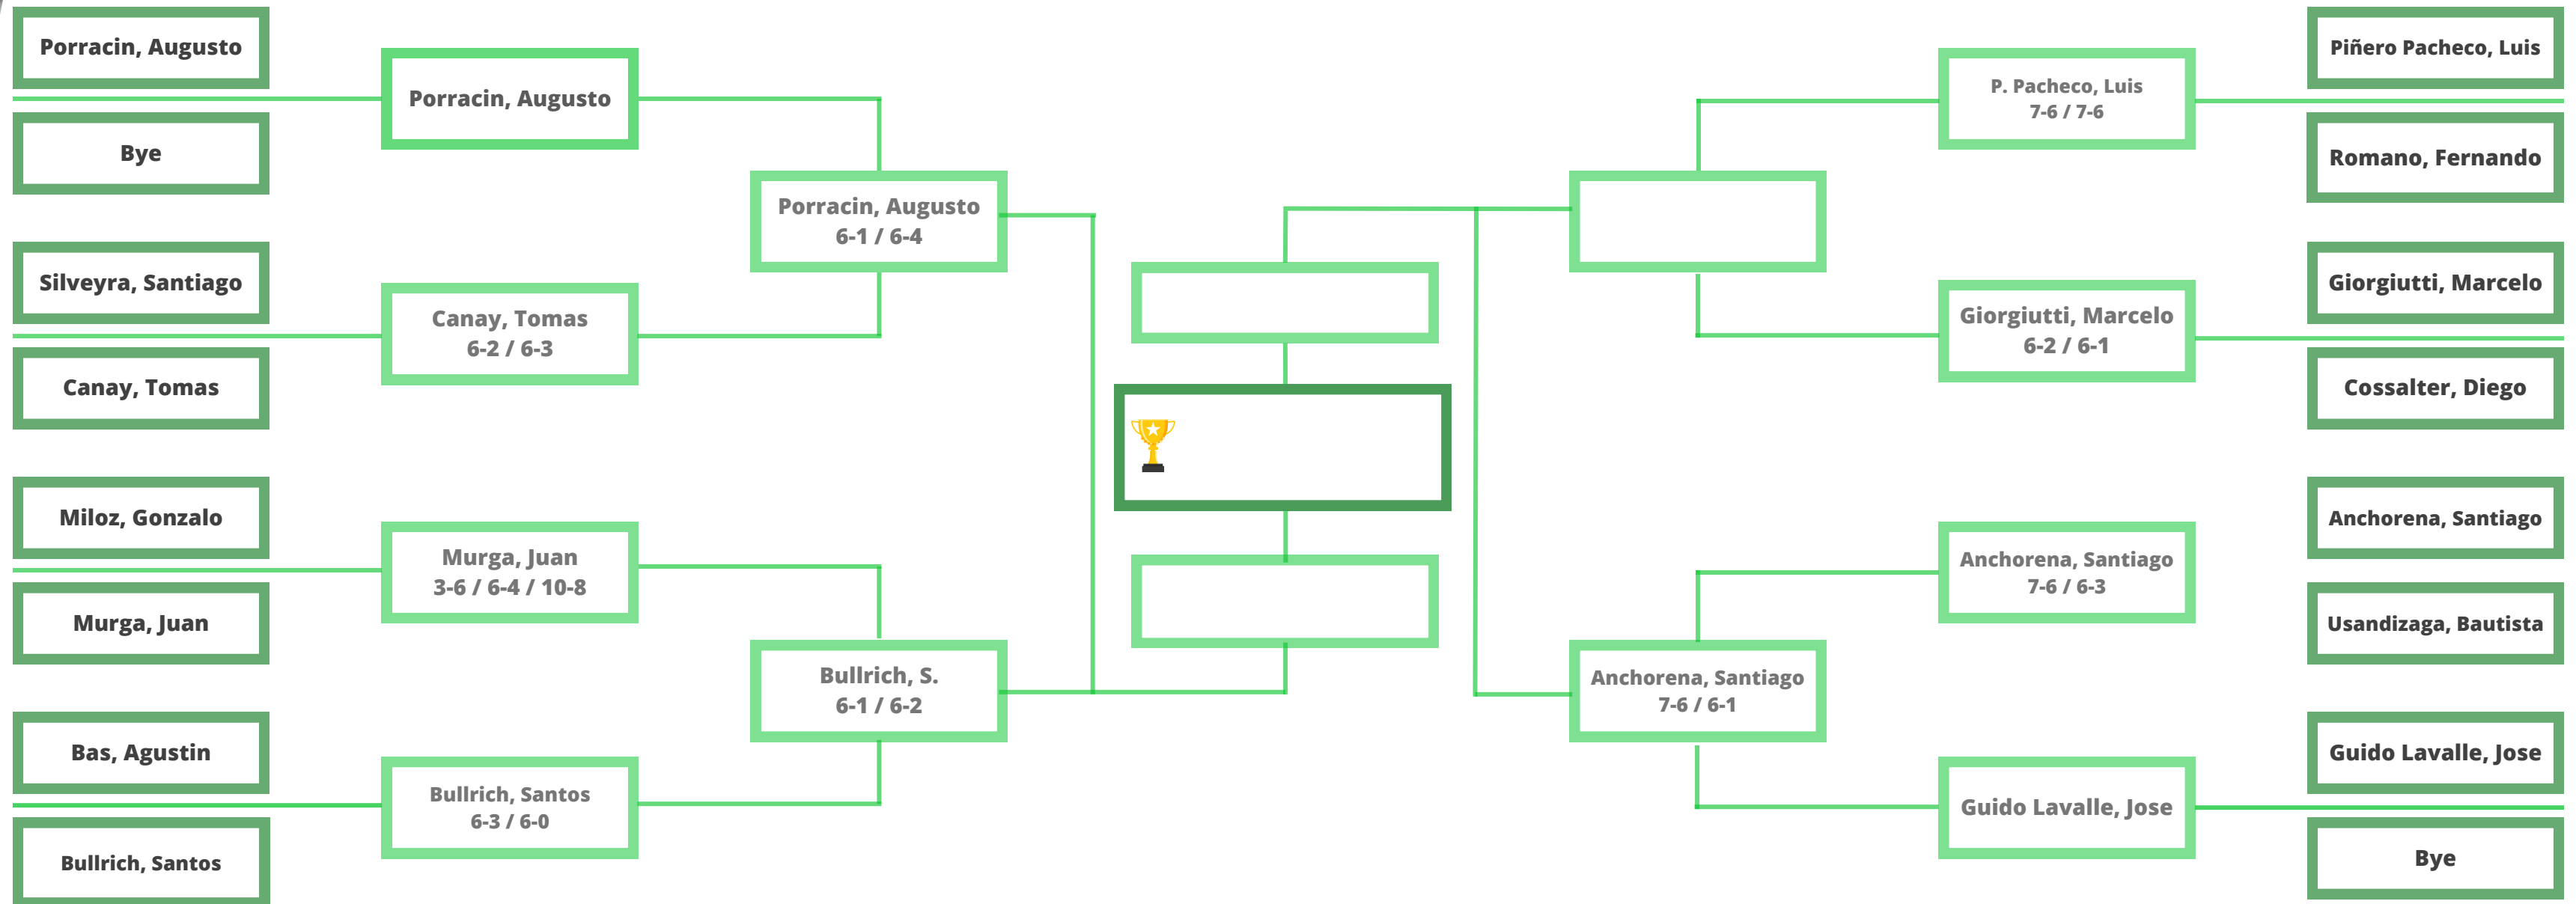

CLAUSURA 2024 - Caballeros Single A

ZONA 1

Guaita, Martin		6-0 / 6-1	
P. Pacheco, Luis	0-6 / 1-6		6-7 / 7-5 / 10-2
G.Lavalle, Jose		7-6 / 5-7 / 2-10	

ZONA 2

Siedmann, Salvador		6-2 / 0-6 / 10-7	6-0 / 6-4
Dellepiane, Christian	2-6 / 6-0 / 7-10		6-2 / 6-3
Victorica, Juano	0-6 / 4-6	2-6 / 3-6	

ZONA 3

R. Mariani, Ignacio		6-4 / 7-5	6-2 / 6-3
Porracin, Augusto	4-6 / 5-7		6-0 / 6-0
Bullrich, Santos	2-6 / 3-6	0-6 / 0-6	

CLAUSURA 2024 - Caballeros Single Selección A

CLAUSURA 2024 - Caballeros Single B