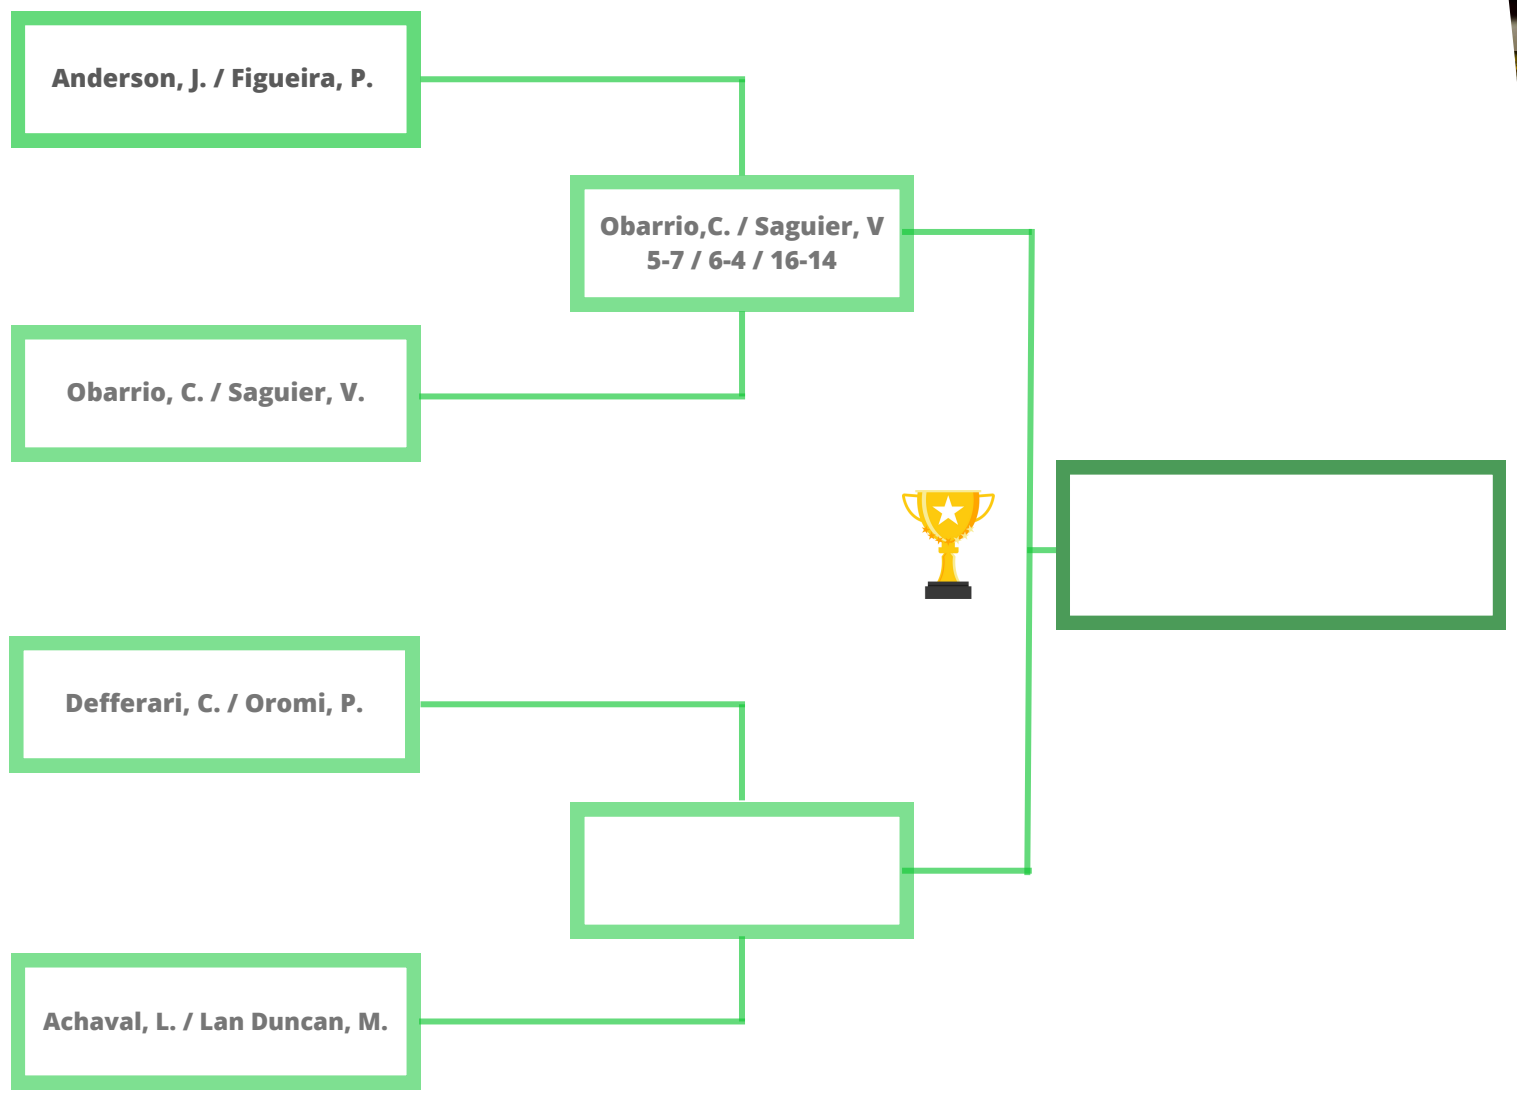

ZONA 3

De Luca, M. / Tropea, G.		6-1 / 6-1	3-6 / 5-7
Lozano, M. / G. Colombo, J.	1-6 / 1-6		W.O (0-6 / 0-6)
Porracin, A. / Porracin, F.	6-3 / 7-5	W.O (6-0 / 6-0)	

CLAUSURA 2024 - Damas Dobles A

ZONA 1

Anderson, J. / Figueira, P.		6-3 / 6-3	7/5-6/3
Saad, D. / Preuss, F.	3-6 / 3-6		2-6 / 3-6
Defferrari, C. / Oromi, P.	5/7-3/6	6-2 / 6-3	

ZONA 2

Ferrari, V. / Gaviña, M.		w.o (0-6 / 0-6)	w.o (0-6 / 0-6)
Obarrio, C. / Saguier, V.	w.o (6-0 / 6-0)		4-6 / 3-6
Achaval, L. / Lan Duncan, M.	w.o (6-0 / 6-0)	6-4 / 6-3	

CLAUSURA 2024 - Damas Dobles B