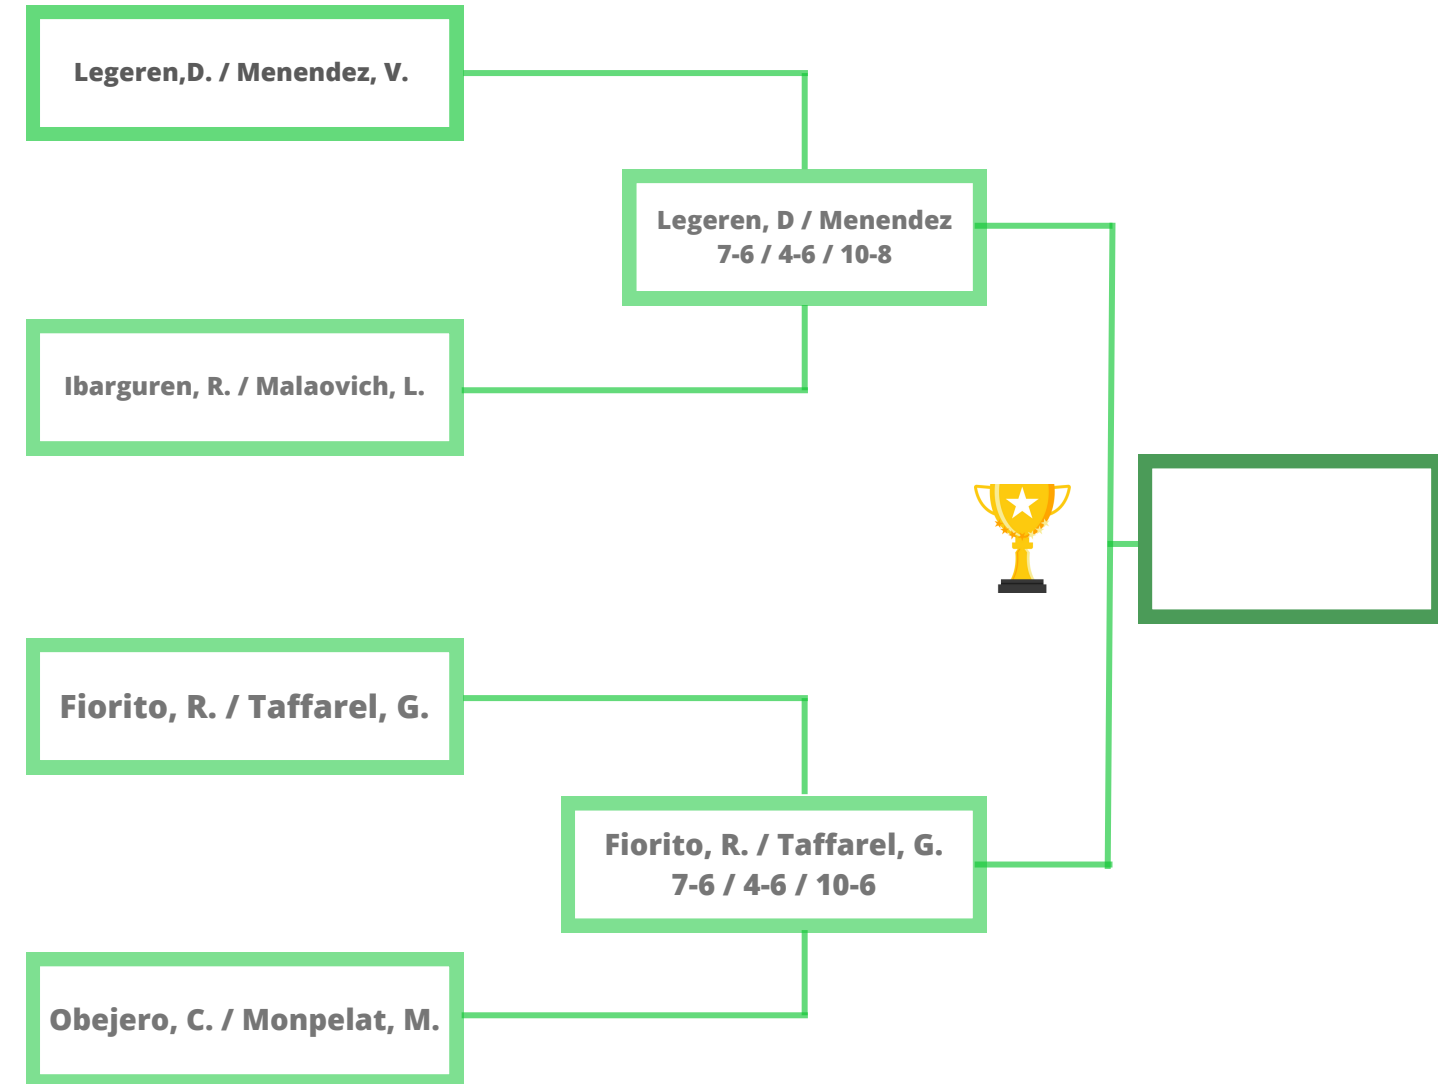

ZONA 2

Ferrari, V. / Gaviña, M.		w.o (0-6 / 0-6)	w.o (0-6 / 0-6)
Obarrio, C. / Saguier, V.	w.o (6-0 / 6-0)		4-6 / 3-6
Achaval, L. / Lan Duncan, M.	w.o (6-0 / 6-0)	6-4 / 6-3	

CLAUSURA 2024 - Damas Dobles B

ZONA 1

Legeren, D. / Menendez, V.		6-3 / 6-3	6-3 / 6-3
Verardo, C. / Larrosa, P.	3-6 / 3-6		6-2 / 5-7 / 4-10
Santillan, S. / Berendorf, D.	3-6 / 3-6	2-6 / 7-5 / 10-4	

ZONA 2

Obejero, C. / Monpelat, M.		6-4 / 7-5	6-7 / 6-3 / 10-7
Ibarguren, R. / Malajovich, L.	4-6 / 5-7		6-0 / 6-0
Dufrechou, J. / Campora, C.	7-6 / 3-6 / 7-10	0-6 / 0-6	

ZONA 3

Fiorito, R. / Taffarel, G.		6-2 / 7-6	6-2 / 6-0
Vedoya, S. / Sansute, J.	2-6 / 6-7		3-6 / 6-3 / 10-6
Mateu, V. / Clariá, A.	2-6 / 0-6	6-3 / 3-6 / 6-10	

CLAUSURA 2024 - Damas Dobles C

ZONA ÚNICA

P. Bertana, S. / Daneri, F.			3-6 / 2-6	6-2 / 5-7 / 8-10
Buch, A. / De Alzaga, C.	5-7 / 6-0 / 12-14		3-6 / 4-6	
F. Saenz, X. / Maccarrein, C.	6-3 / 6-2	6-3 / 6-4		6-4 / 6-4
Castex, I. / Cazenave, B.	2-6 / 7-5 / 10-8	7-5 / 0-6 / 14-12	4-6 / 4-6	